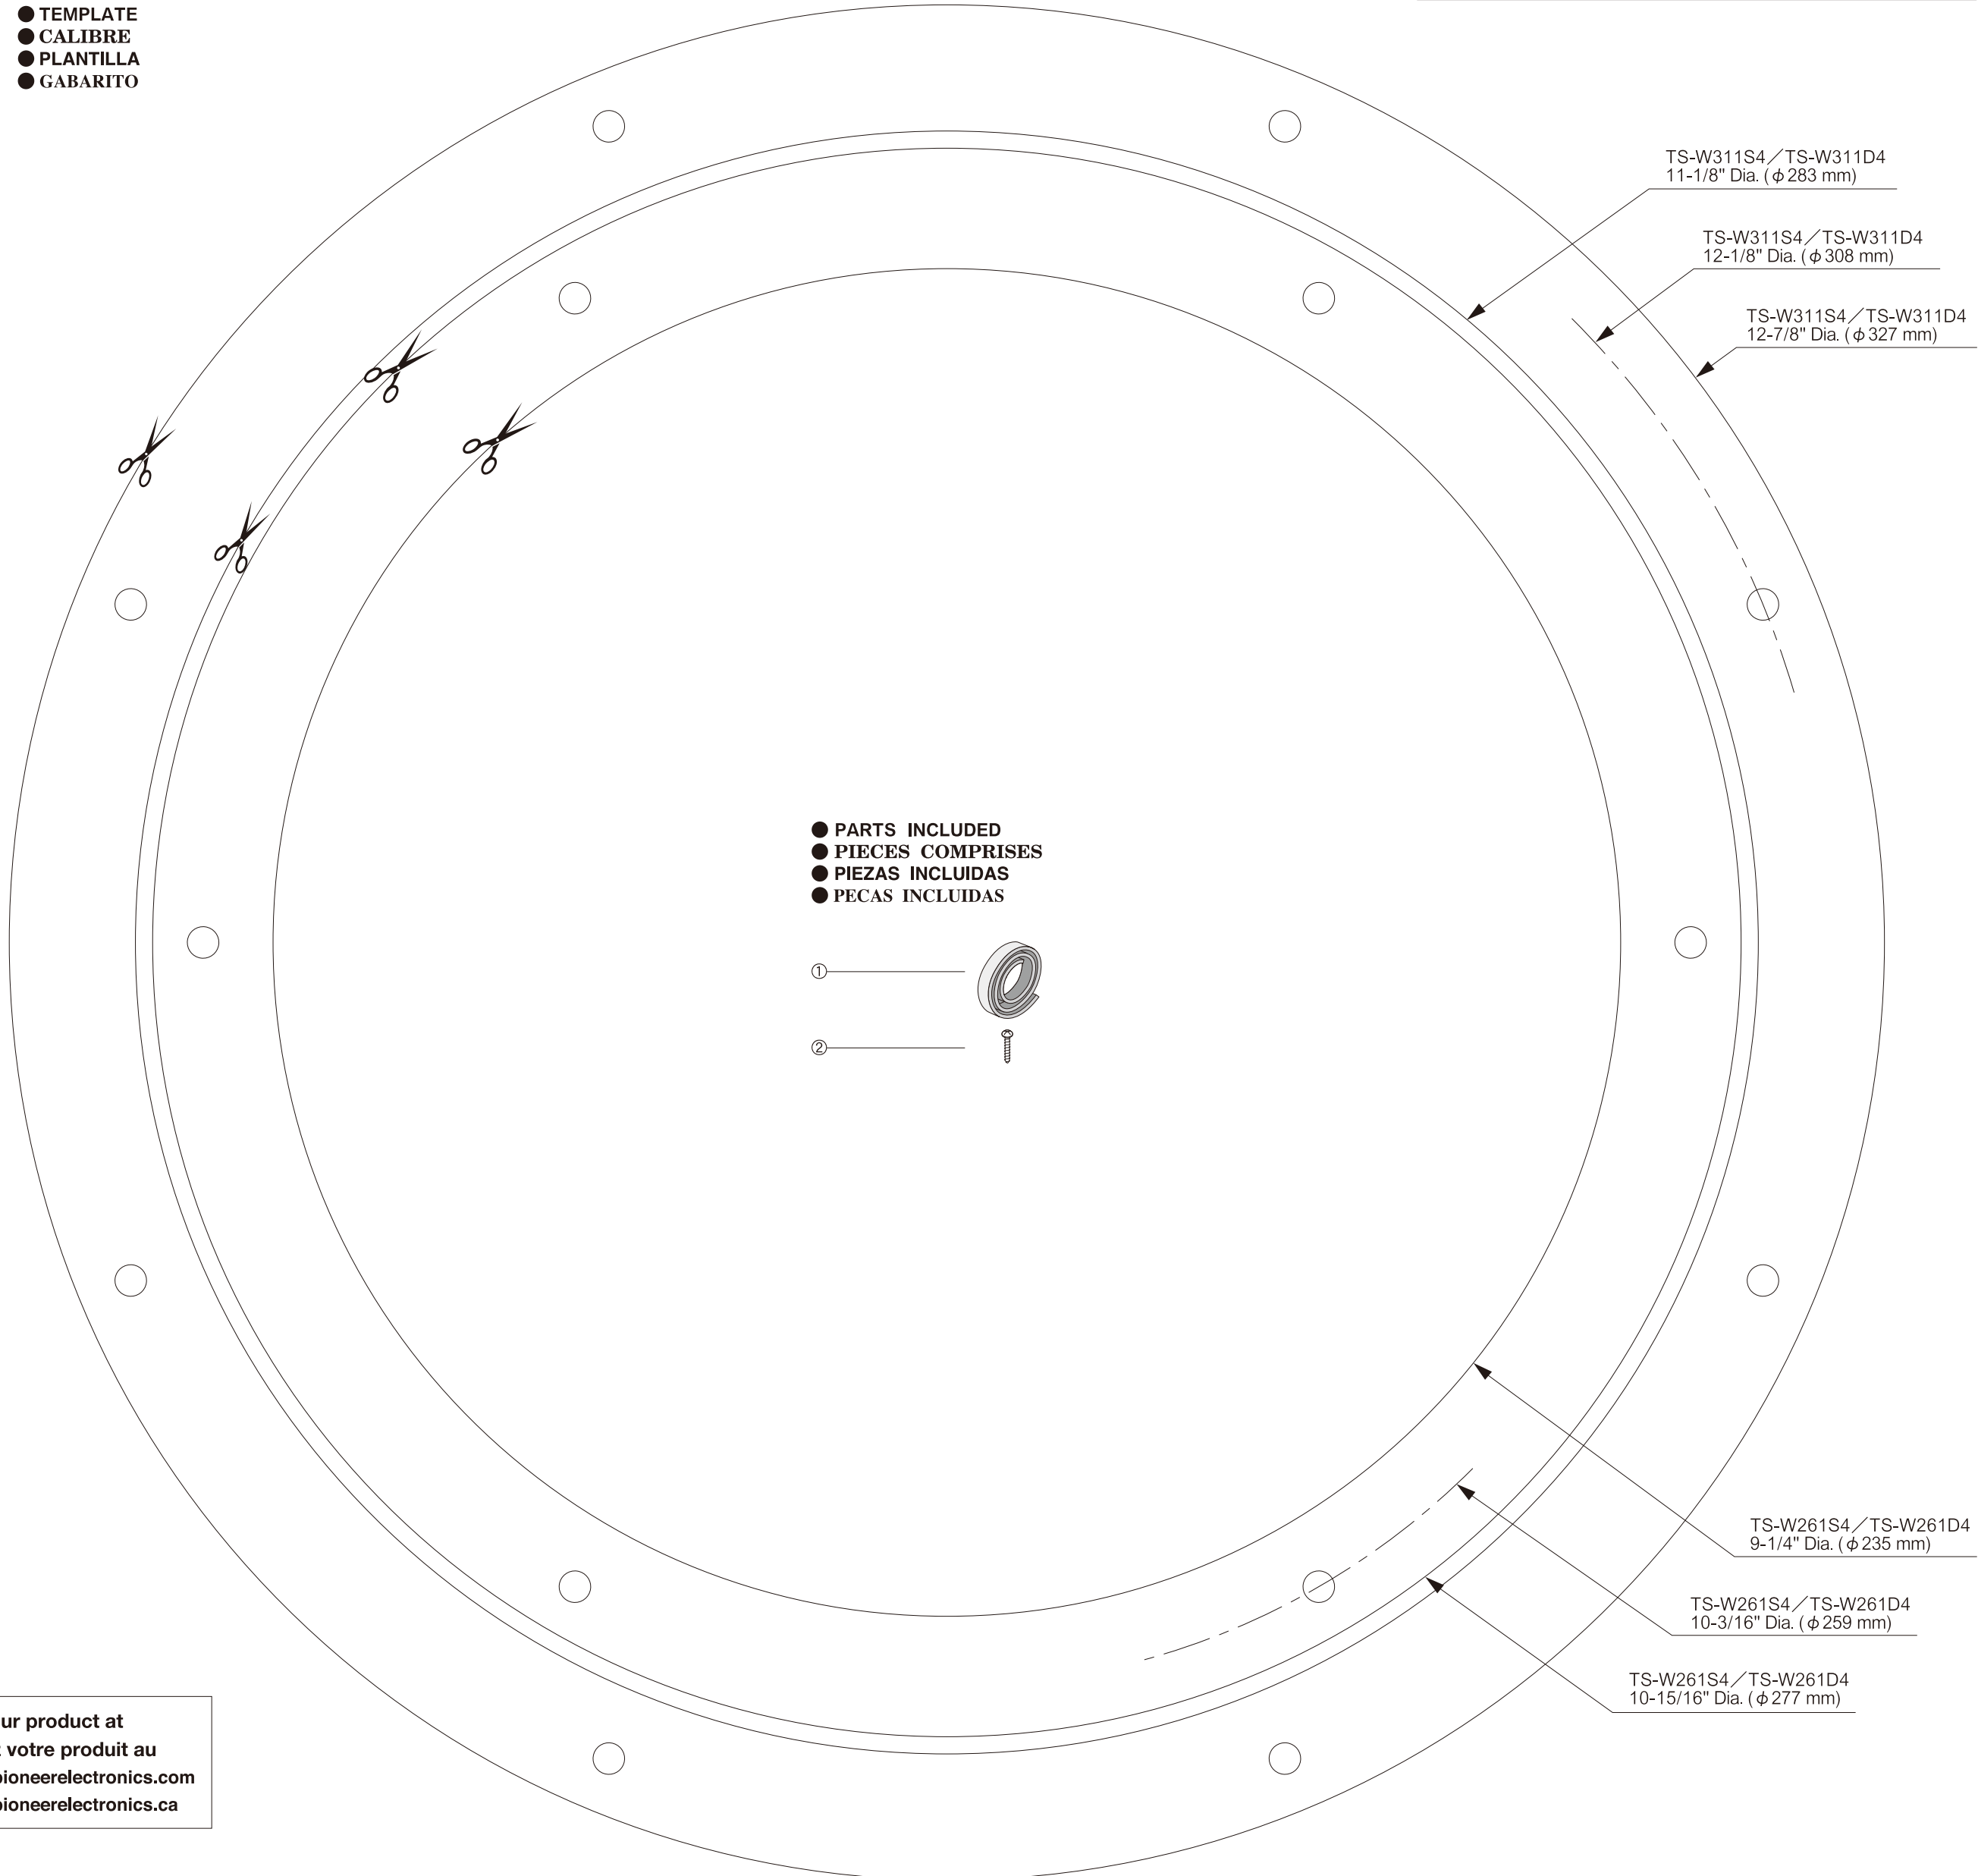

Model Modèle Modelo Modelo	Cutout hole Orifice de découpe Agujero cortado Furo de corte	Mounting depth Profondeur d'encastrement Profundidad de montaje Profundidade de montagem	Height Hauteur Altura Altura
TS-W311S4 / TS-W311D4	$\phi 283$ (11-1/8 Dia.)	151 (6)	169 (6-5/8)
TS-W261S4 / TS-W261D4	$\phi 235$ (9-1/4 Dia.)	139 (5-1/2)	155 (6-1/8)

mm(in)

- TEMPLATE
- CALIBRE
- PLANTILLA
- GABARITO

- PARTS INCLUDED
- PIÈCES COMPRISES
- PIEZAS INCLUIDAS
- PECAS INCLUIDAS

Register your product at
Enregistrez votre produit au
<http://www.pioneerelectronics.com>
<http://www.pioneerelectronics.ca>