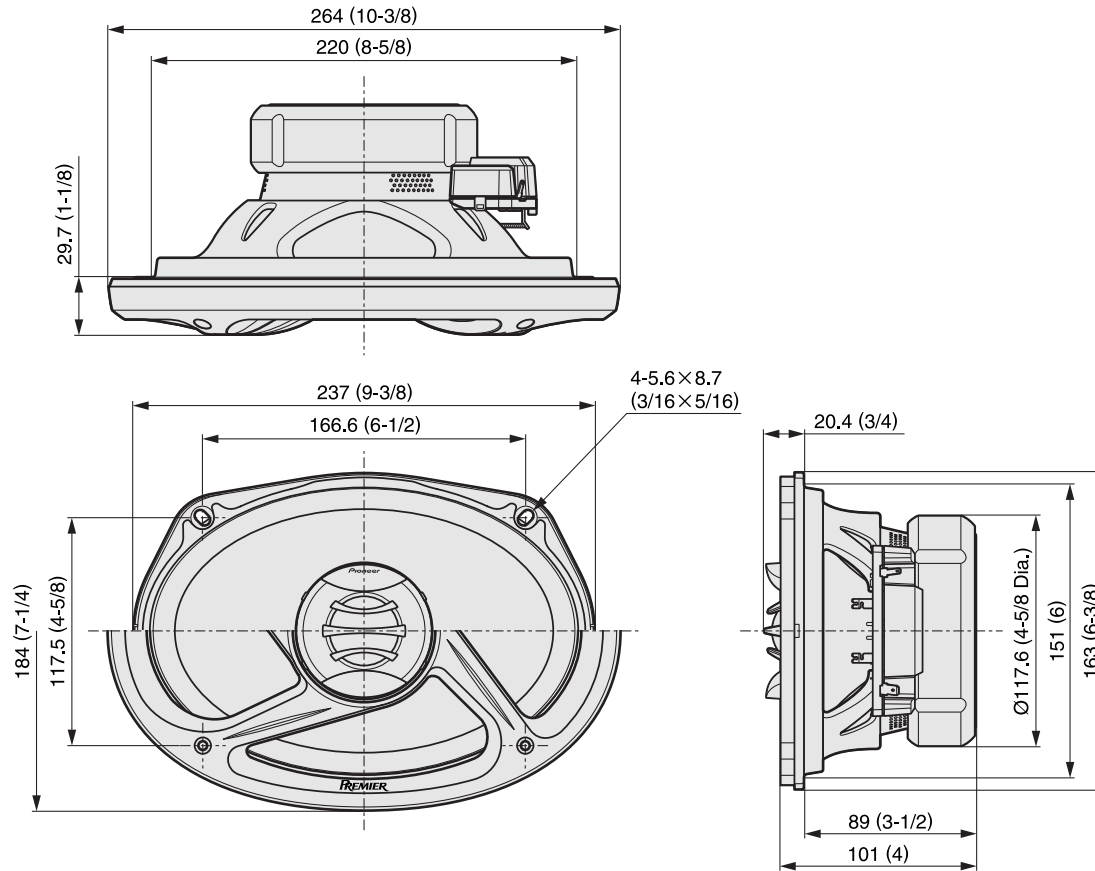

TS-D901P

Unit/Unité: mm (in.)