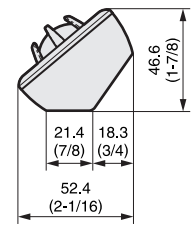

# TS-C520PRS

※ Cut out hole / Orifice

※ Cut out hole / Orifice

Unit/Unité:mm(in.)