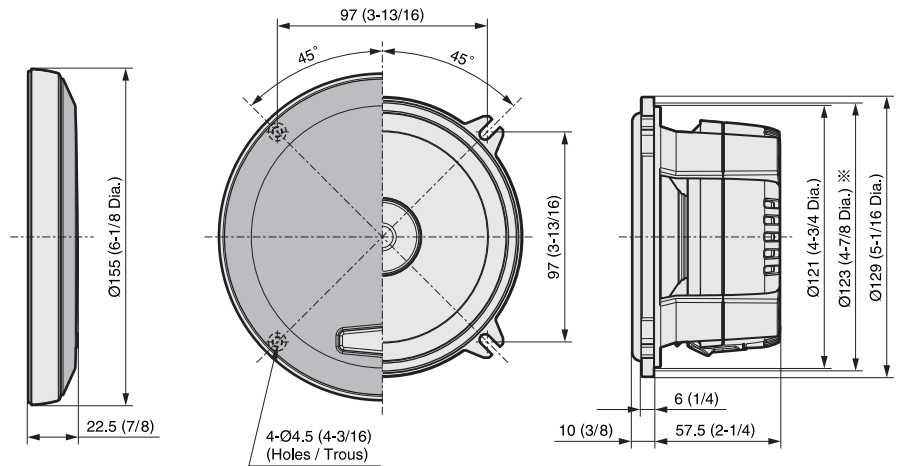

# TS-C520PRS

※ Cut out hole / Orifice

※ Cut out hole / Orifice

Unit/Unité:mm(in.)