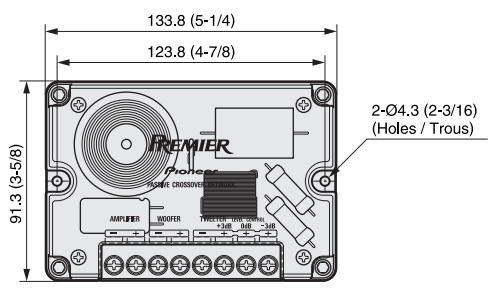

# TS-C520PRS

※ Cut out hole / Orifice

※ Cut out hole / Orifice

Unit/Unité:mm(in.)