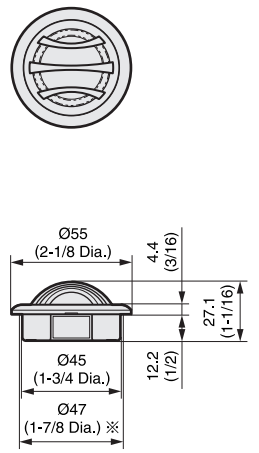

# TS-C520PRS

※ Cut out hole / Orifice

※ Cut out hole / Orifice

Unit/Unité:mm(in.)