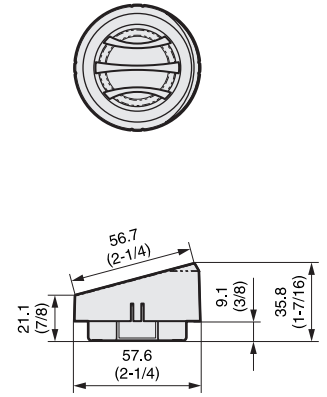

# TS-C520PRS

※ Cut out hole / Orifice

※ Cut out hole / Orifice

Unit/Unité:mm(in.)