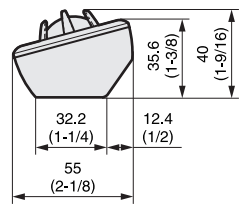

# TS-C520PRS

※ Cut out hole / Orifice

※ Cut out hole / Orifice

Unit/Unité:mm(in.)