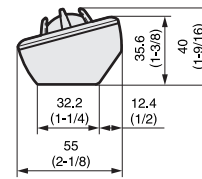

# TS-C720PRS

※ Cut out hole / Orifice

※ Cut out hole / Orifice

Unit/Unité:mm(in.)