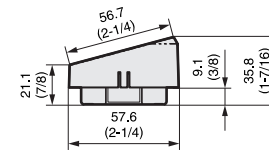

# TS-C720PRS

※ Cut out hole / Orifice

※ Cut out hole / Orifice

Unit/Unité:mm(in.)