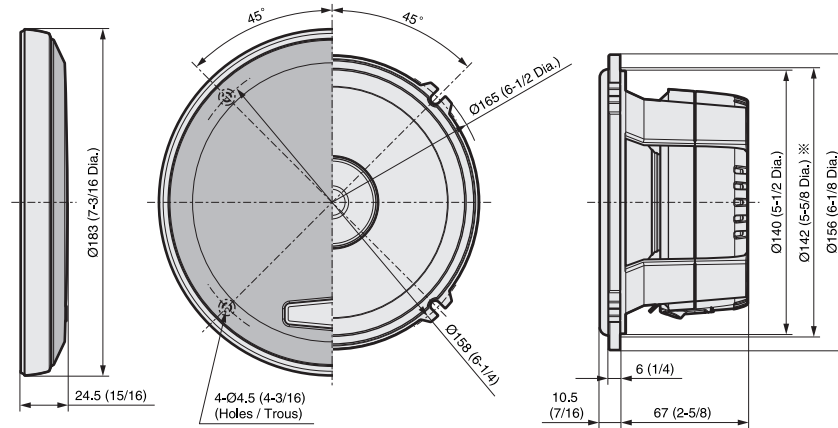

# TS-C720PRS

※ Cut out hole / Orifice

※ Cut out hole / Orifice

Unit/Unité:mm(in.)