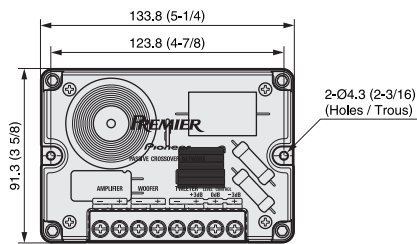

# TS-C720PRS

※ Cut out hole / Orifice

※ Cut out hole / Orifice

Unit/Unité:mm(in.)