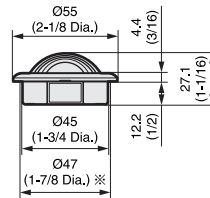

# TS-C720PRS

※ Cut out hole / Orifice

※ Cut out hole / Orifice

Unit/Unité:mm(in.)