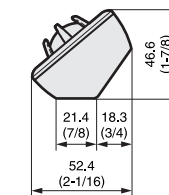

# TS-C720PRS

※ Cut out hole / Orifice

※ Cut out hole / Orifice

Unit/Unité:mm(in.)